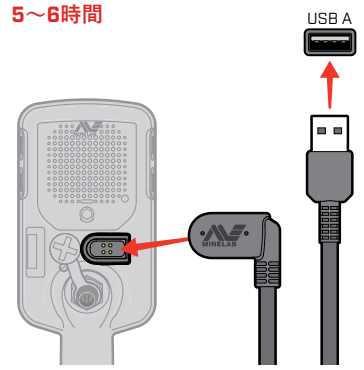

- DE Deutsch
- FR français
- PT Português
- EN English
- JP 日本語
- RU русский
- ES Español
- KR 한국어
- ZH 中文

EQUINOX

700 | 900

スタートガイド

1-800-0460-1

組み立て

カムロックを締める

カムロックが滑ったり緩んだりした場合は、締めてください。

充電中

5~6時間

! 最小充電容量が2A@5Vの高品質なUSB充電器で探知器を充電してください。

低品質な充電器を使用すると、USB充電器が故障する危険性があります。USB充電器に次のマークがあることを確認してください。

3時間

コントロールおよびディスプレイ

* EQUINOX 900のみ