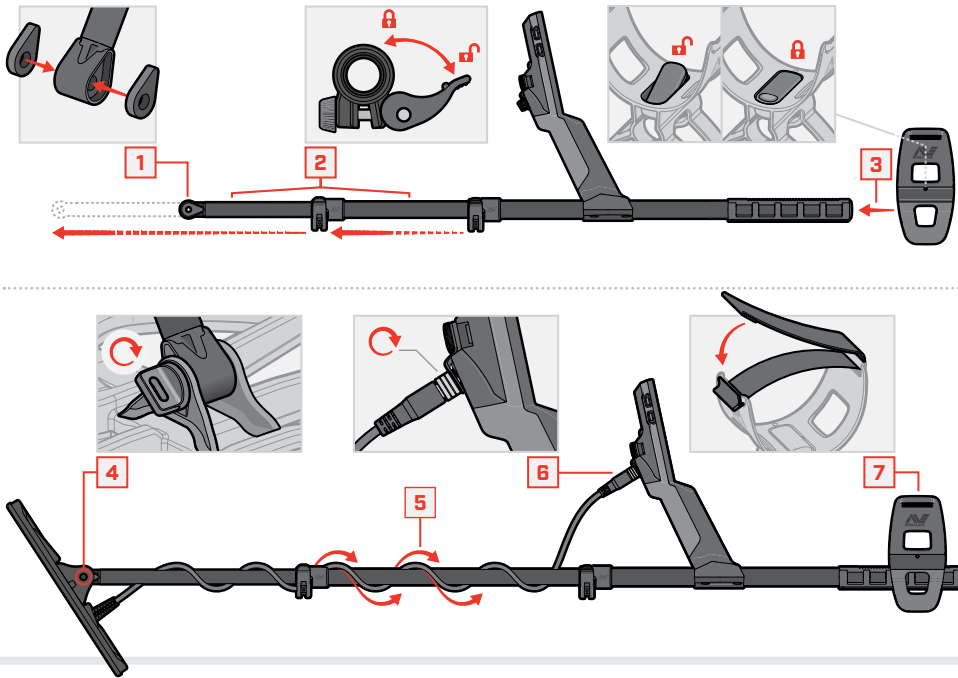

- DE Deutsch
- FR français
- PT Português
- EN English
- JP 日本語
- RU русский
- ES Español
- KR 한국어
- ZH 中文

EQUINOX

700 | 900

スタートガイド

1-800-0460-1

組み立て

カムロックを締める

カムロックが滑ったり緩んだりした場合は、締めてください。